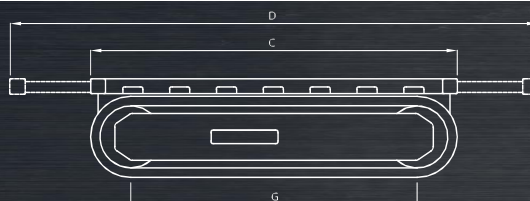

= Opzionale • = di serie

CAPACITÀ	Portata massima su superficie piana	2200 kg
	Portata massima alla massima pendenza	550 kg
	Angolo di attacco (frontale/posteriore)	45°
	Angolo massimo (laterale)	30°
	Velocità massima	3 km/h
	Peso a vuoto	500 kg

ALIMENTAZIONE	Potenza massima complessiva	3.4 kW
	Alimentazione	24 Vdc
	Capacità Batterie (standard)	200 Ah
	Carica Batterie	110V-230 Vac

DIMENSIONI	Larghezza Totale (A)	950 mm
	Larghezza Piattaforma (B)	940 mm
	Lunghezza Piattaforma (chiusa) (C)	1260 mm
	Lunghezza Piattaforma (estesa) (D)	1910 mm
	Altezza (E)	365 mm
	Larghezza cingolo (F)	180 mm
	Lunghezza cingolo (G)	1100 mm
	Altezza da terra	80 mm