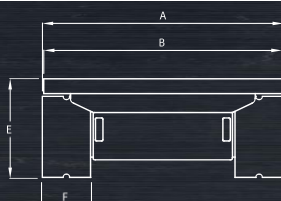

= Opzionale • = di serie

CAPACITÀ	Portata massima su superficie piana	2200 kg
	Portata massima alla massima pendenza	550 kg
	Angolo di attacco (frontale/posteriore)	45°
	Angolo massimo (laterale)	30°
	Velocità massima	3 km/h
	Peso a vuoto	500 kg

ALIMENTAZIONE	Potenza massima complessiva	3.4 kW
	Alimentazione	24 Vdc
	Capacità Batterie (standard)	200 Ah
	Carica Batterie	110V-230 Vac

DIMENSIONI	Larghezza Totale (A)	950 mm
	Larghezza Piattaforma (B)	940 mm
	Lunghezza Piattaforma (chiusa) (C)	1260 mm
	Lunghezza Piattaforma (estesa) (D)	1910 mm
	Altezza (E)	365 mm
	Larghezza cingolo (F)	180 mm
	Lunghezza cingolo (G)	1100 mm
	Altezza da terra	80 mm