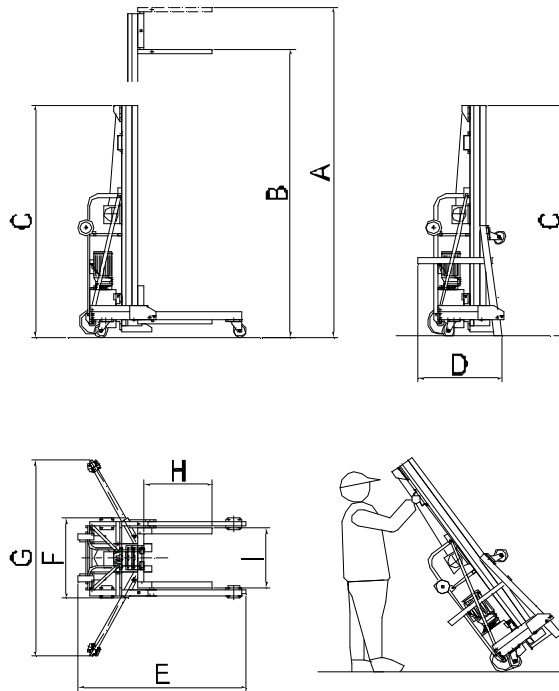

## ALP-Montage-Lifte LH-Serie

Stand 09/2008

	<b>Merkmale \ Typ</b>		<b>400</b>	<b>575</b>	<b>750</b>
A	Hebehöhe, Lastgabel oben	mm	3960	5720	7470
B	Hebehöhe, Lastgabeln unten	mm	3570	5330	7080
	Tragfähigkeit	kg	300	300	300
H	Länge Lastgabel	mm	650	650	650
I	Breite Lastgabel	mm	560	560	560
E	Länge Fahrgestell	mm	1585	1785	2005
F	Breite Fahrgestell	mm	760	760	760
G	Breite Fahrgestell inkl. Ausleger	mm	1800	1800	1800
C	Masthöhe	mm	2197	2197	2197
D	Transportlänge	mm	880	830	780
F	Transportbreite	mm	760	760	760
	Eigengewicht ohne Ausleger	kg	215	235	255

**Änderungen der Maße und technischen Daten vorbehalten!**